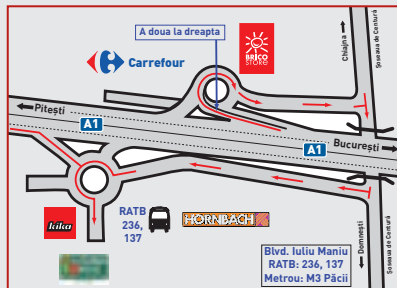

LIVRARE GRATUITĂ PENTRU CUMPĂRĂTURI DE MINIM 3.500,- RON!*

*Oferta este valabilă pentru cumpărături efectuate în aceeași zi și din același magazin. Termenul de livrare se stabilește în funcție de programările existente. Ofertă valabilă pentru București și județul Ilfov, în limita a 80 km calculați dus-întors, de la magazinele kika. Ofertele nu se cumulează. Detalii în magazine. Excepție fac bucătăriile Blogg.

* Preț inițial

București-Militari

XXXLUTZ MOBILIER SRL
Str. Comerțului nr. 1
Domnești, jud. Ilfov
RO-077090
A1 București - Pitești, km 13
West Park Retail - Militari
Tel.: +4 021 601 02 11
Fax: +4 021 601 02 10

Program

Luni-Sâmbătă: 10:00-21:00
Duminică: 10:00-20:00

Mijloace de transport

137, 236

Pentru mai multe
oferte accesează:
www.kika.ro