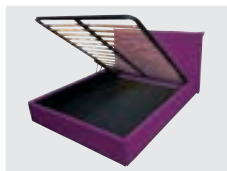

kika devine **XXX Lutz!**

-20%

în loc de 1.599,-

1.279^{RON}

economisești 320,-

1

Pat tapițat