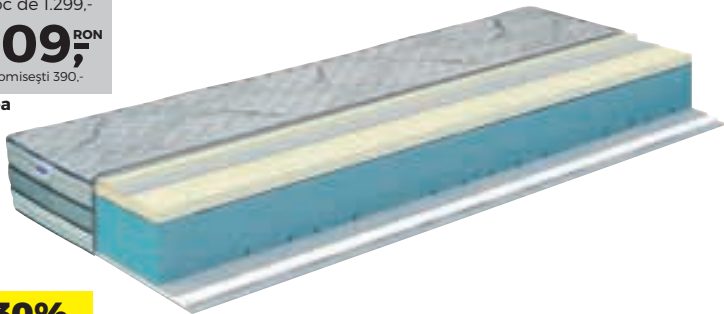

kika devine **XXX Lutz!**

-30%

în loc de 1.299,-

909,99^{RON}

economisești 390,-

6

Saltea

-30%

în loc de 3.199,-

2.239,99^{RON}

economisești 960,-

7

Saltea