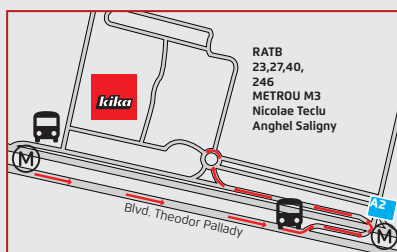

Program

Luni-Sâmbătă: 10:00-21:00
Duminică: 10:00-20:00

Mijloace de transport

137, 236

Pentru mai multe
oferte accesează:
www.kika.ro

București-Pallady

XXXLUTZ MOBILIER SRL,
Bvd. Theodor Pallady,
nr. 51D, Sector 3,
București RO-032266,
Tel.: +4 0372 330 555